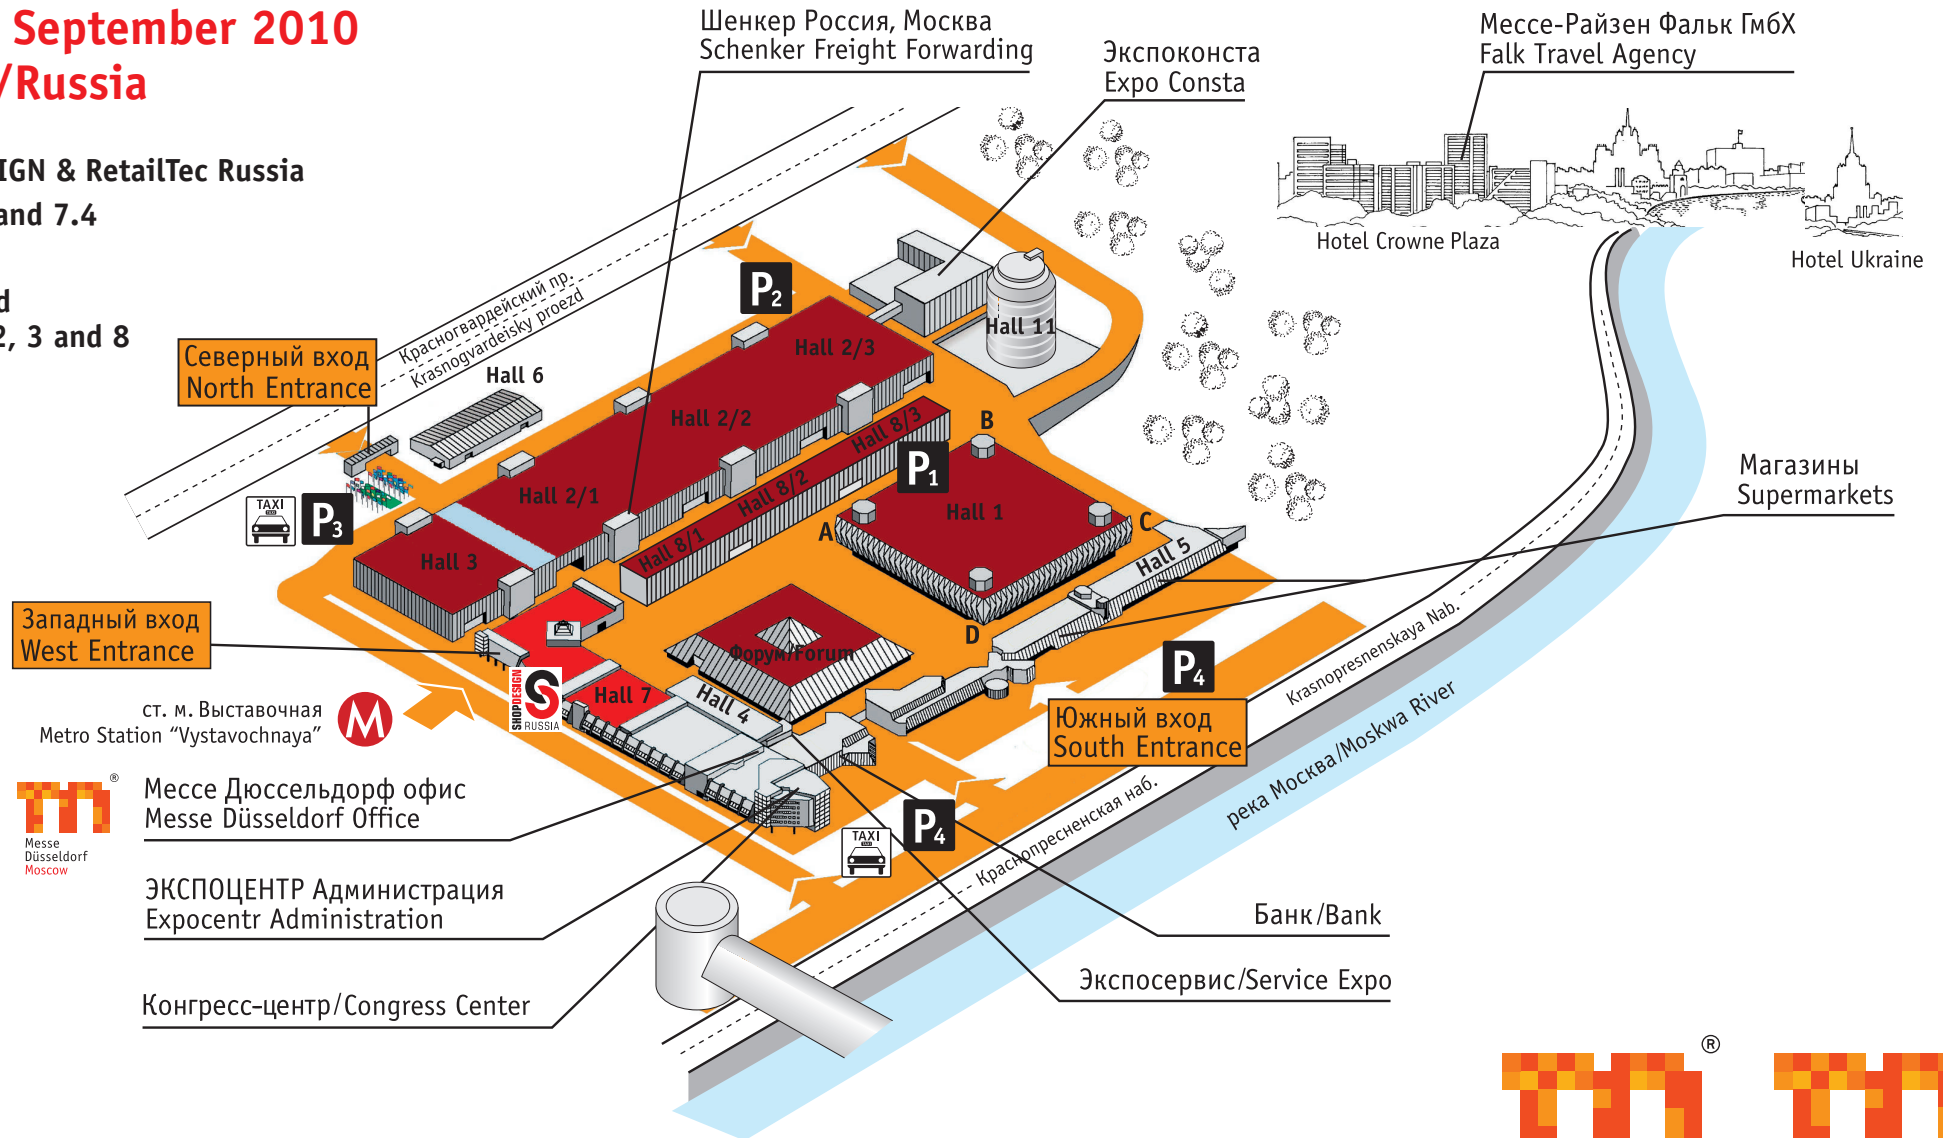

**14 – 16 September 2010**  
**Moscow/Russia**

**SHOPDESIGN & RetailTec Russia**  
Hall 7.3 and 7.4

**worldfood**  
Halls 1, 2, 3 and 8

Мesse Дюссельдорф офис  
Messe Düsseldorf Office

ЭКСПОЦЕНТР Администрация  
Expocentr Administration

Конгресс-центр/Congress Center